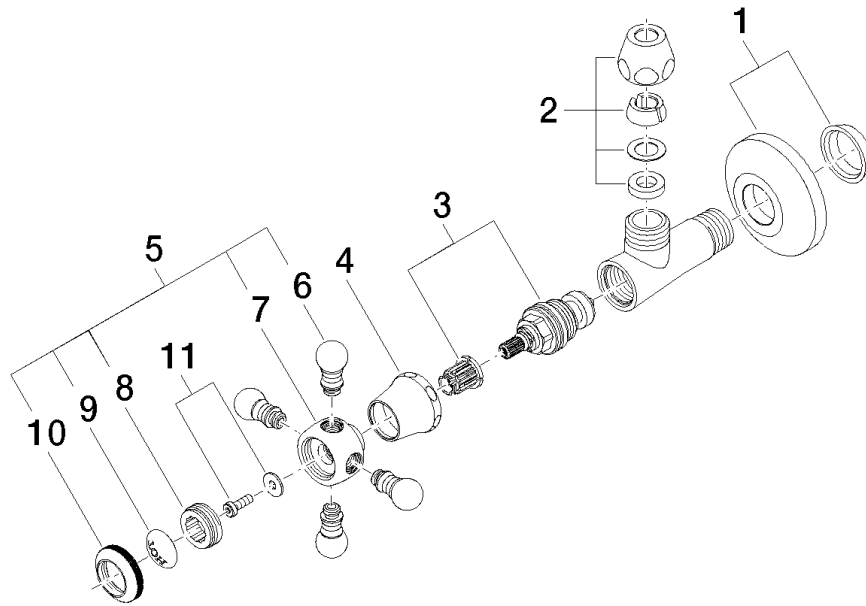

22 900 361

- Roseta Ø 60 mm
- Plaquita de porcelana HOT

	Cromo	22 900 361-00
	Platino cepillado	22 900 361-06
	Platino	22 900 361-08
	Latón (Oro 23k)	22 900 361-09
	Latón cepillado (Oro 23k)	22 900 361-28
	Dark Platinum cepillado	22 900 361-99

22 900 361

mm [inches]

Diagrama de flujo

22 900 361

Piezas para otros acabados pueden encontrarse aquí:
Platino cepillado

Lista de piezas de recambios

N°	Número de artículo	Denominación	Cantidad de montaje	Plazo de entrega
1	04 27 01 003 00-00	roseta	1	10
2	90 23 30 040 00-00	atornilladura	1	10
3	90 90 03 023 01 90	parte superior	1	2
4	09 21 02 055-00	funда	1	10
5	04 20 36 002 07-00	manilla (hot)	1	10
6	09 20 36 004-00	manilla	4	10
7	09 20 36 002-00	manilla	1	10
8	09 20 83 006 90	manilla	1	2
9	09 26 01 011 90	accessorio	1	2
10	09 20 36 005-00	manilla	1	10
11	04 30 30 029 00 90	juego de fijación	1	2