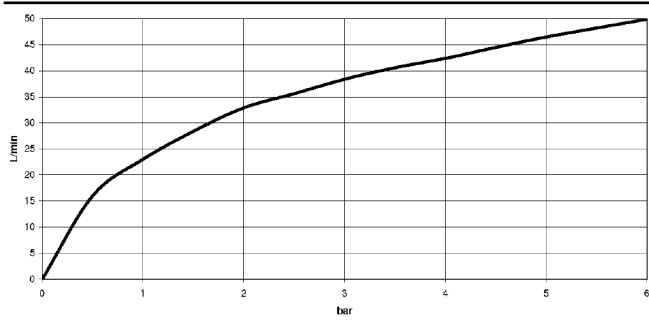

22 900 361

mm [inches]

Diagrama de flujo

22 900 361

Piezas para otros acabados pueden encontrarse aquí:
Platino cepillado

Lista de piezas de recambios

N°	Número de artículo	Denominación	Cantidad de montaje	Plazo de entrega
1	04 27 01 003 00-00	roseta	1	10
2	90 23 30 040 00-00	atornilladura	1	10
3	90 90 03 023 01 90	parte superior	1	2
4	09 21 02 055-00	funда	1	10
5	04 20 36 002 07-00	manilla (hot)	1	10
6	09 20 36 004-00	manilla	4	10
7	09 20 36 002-00	manilla	1	10
8	09 20 83 006 90	manilla	1	2
9	09 26 01 011 90	accessorio	1	2
10	09 20 36 005-00	manilla	1	10
11	04 30 30 029 00 90	juego de fijación	1	2