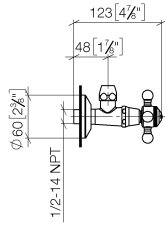

22 900 361

- Roseta Ø 60 mm
- Plaquita de porcelana HOT

	Cromo	22 900 361-00
	Platino cepillado	22 900 361-06
	Platino	22 900 361-08
	Latón (Oro 23k)	22 900 361-09
	Latón cepillado (Oro 23k)	22 900 361-28
	Dark Platinum cepillado	22 900 361-99

22 900 361

mm [inches]

Diagrama de flujo

22 900 361

Piezas para otros acabados pueden encontrarse aquí:
Platino cepillado

Lista de piezas de recambios

N°	Número de artículo	Denominación	Cantidad de montaje	Plazo de entrega
1	04 27 01 003 00-00	roseta	1	10
2	90 23 30 040 00-00	atornilladura	1	10
3	90 90 03 023 01 90	parte superior	1	2
4	09 21 02 055-00	funда	1	10
5	04 20 36 002 07-00	manilla (hot)	1	10
6	09 20 36 004-00	manilla	4	10
7	09 20 36 002-00	manilla	1	10
8	09 20 83 006 90	manilla	1	2
9	09 26 01 011 90	accessorio	1	2
10	09 20 36 005-00	manilla	1	10
11	04 30 30 029 00 90	juego de fijación	1	2